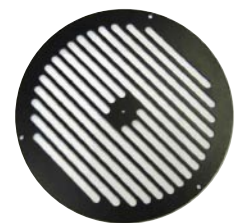

## TRIMPRO XL

**(STANDARD TRIMPRO XL)**  
Grands espace seulement  
(fentes de 11mm) (7/16")

**TRIMPRO XL MINCE**  
Petits espace seulement  
(fentes de 6,35mm) (1/4")

**TRIMBOX WORKSTATION**  
Acier inoxydable  
(fentes de 6,35mm) (1/4")

**TRIMBOX-MINCE**  
Petits espaces seulement  
(fentes de 7,93mm) (5/16")