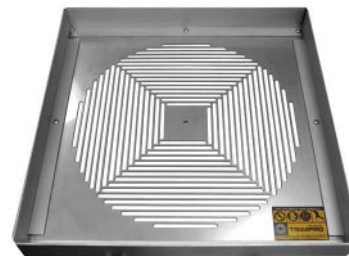

LES WORKSTATION

TRIMPRO WORKSTATION
Acier inoxydable
(fentes de 6,35mm) (1/4")